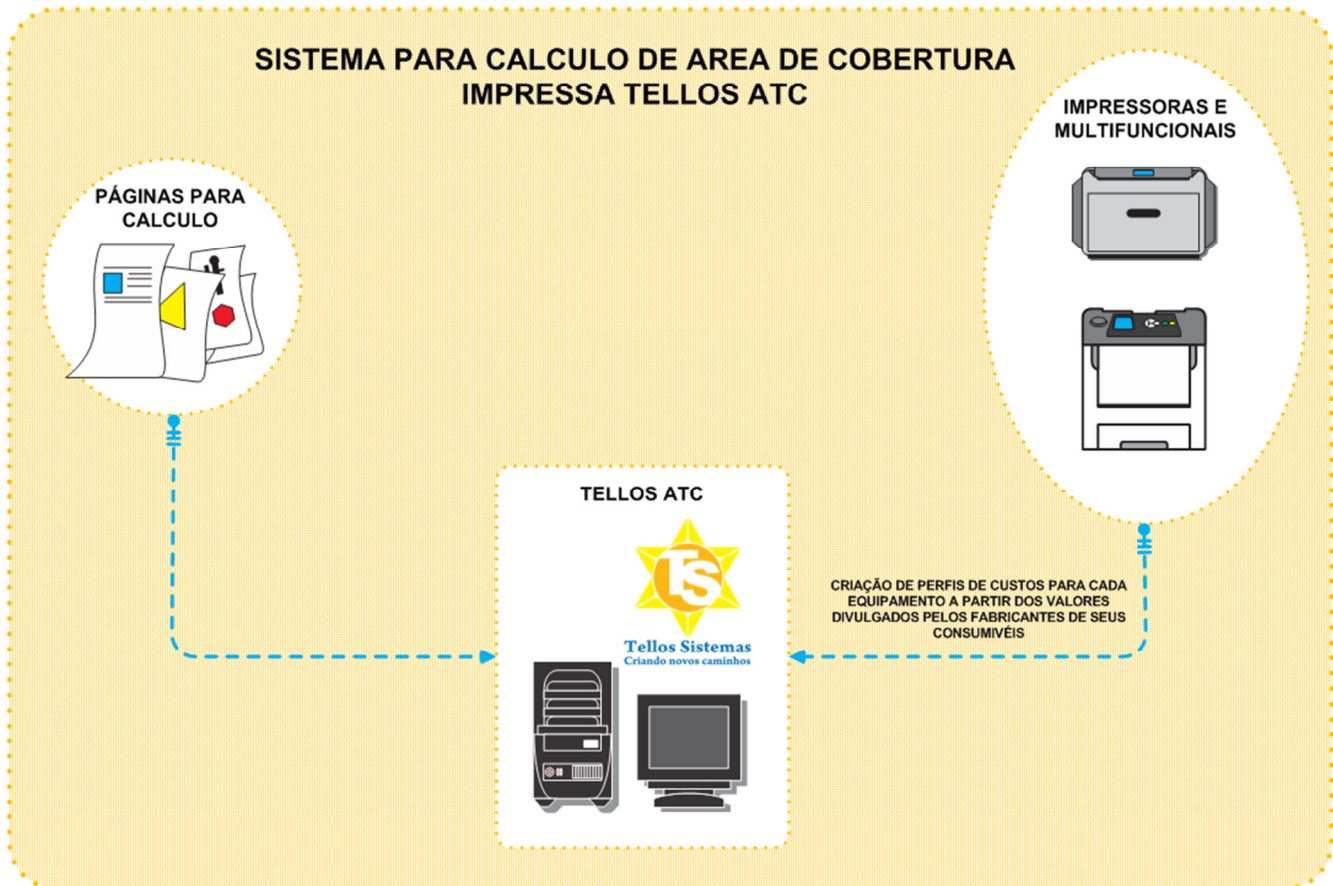

## TELLOS ATC

Sistema para cálculo da área total de cobertura, para o padrão de cores CMYK.

**Sistema Tellos ATC** permite calcular o custo de impressão de impressoras laser coloridas, impressoras de grande formato, impressoras jato de tinta e outras que utilizam o padrão de cores CMYK.

Com o **Sistema Tellos ATC**, é possível criar um perfil para cada equipamento, já com os custos e durabilidades dos insumos do mesmo, além de configurações sobre o tipo de trabalho.

TELLOS SISTEMAS

Rua General Humberto de Alencar Castelo Branco, 350 - Santa Maria - São Caetano SP - 09560-380